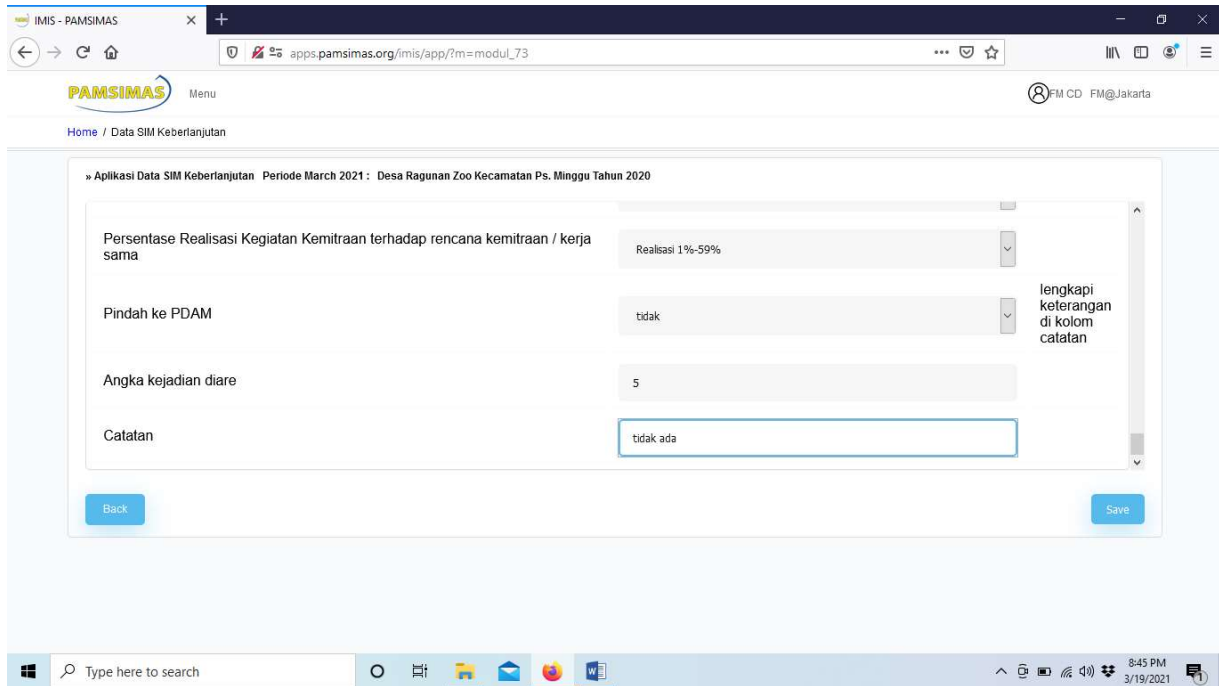

IMIS - PAMSIMAS

apps.pamsimas.org/imis/app/?m=modul\_73

PAMSIMAS Menu

Home / Data SIM Keberlanjutan

» Aplikasi Data SIM Keberlanjutan Periode March 2021 : Desa Ragunan Zoo Kecamatan Ps. Minggu Tahun 2020

Jml. Penduduk (Perempuan)	60	Jiwa
Jml. Penduduk (Disabilitas)	8	Jiwa
Jml. KK yang telah mendapat akses SAM dari Program Pamsimas dan Pengembangannya *	100	KK
Jml. Jiwa yang sudah mendapat akses SAM dari Program Pamsimas dan Pengembangannya *	150	Jiwa
Jml. Disabilitas yang telah mendapat akses SAM	41	Jiwa

Back Save

Type here to search

10:46 AM 3/19/2021

Kalau sudah terisi semua maka klik SAVE

Demikianlah cara penginputan menggunakan aplikasi keberlanjutan (73),semoga bermanfaat

Wassalam

Untuk melihat tutorial versi video link :